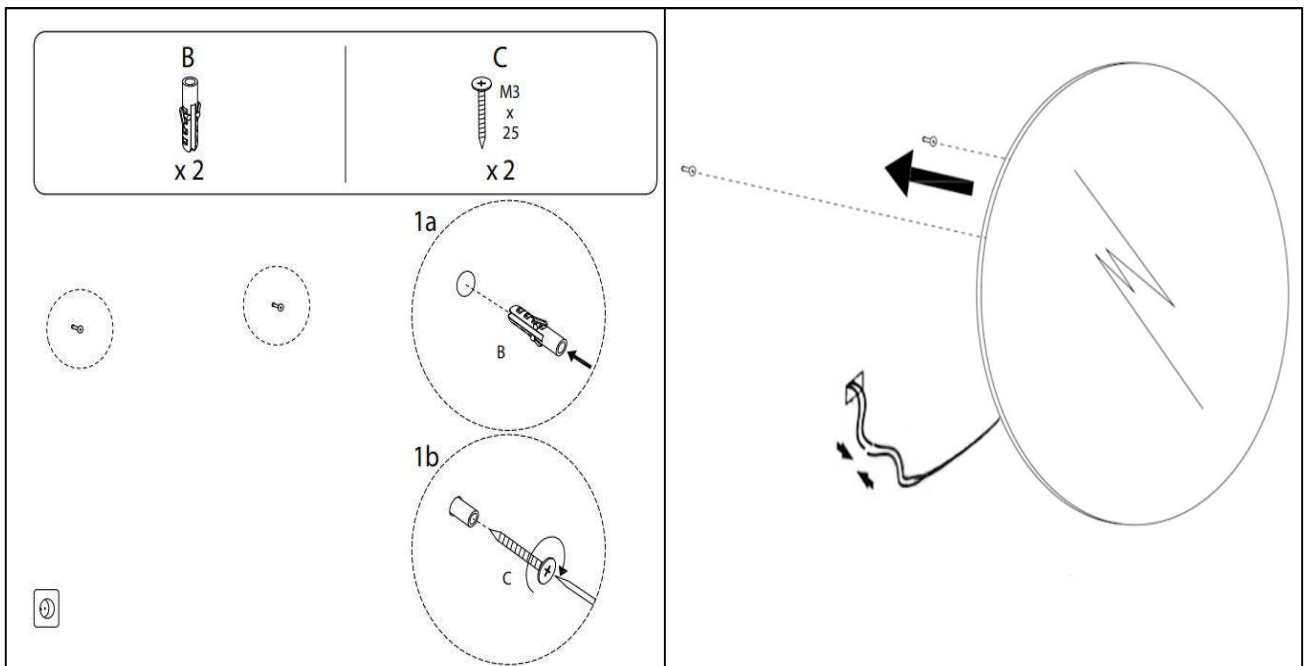

Sandra-2

Ø 1000

nordic-bad

SPECIFIKATIONER

Strømforsyning	230V/50Hz
Lyskilde	LED
Wattage	33 W
Kelvin	3000K-6000K
Ra-Værdi	>95
IP-klasse	IP44
Beskyttelsesklasse	II
Godkendelser	CE/RoHS
Lysstyrke	6800 Lumens

TOUCH-KNAP

Funktion Tænd/Sluk/Farveændring/Dæmp

EMBALLAGE

Yderkasse størrelse 106x7x106 cm
Yderkasse Vægt G.W.:12.1 KGS/N.W.:10.3 KGS

Advarsel! Sluk altid for strømmen under installation og vedligeholdelse!