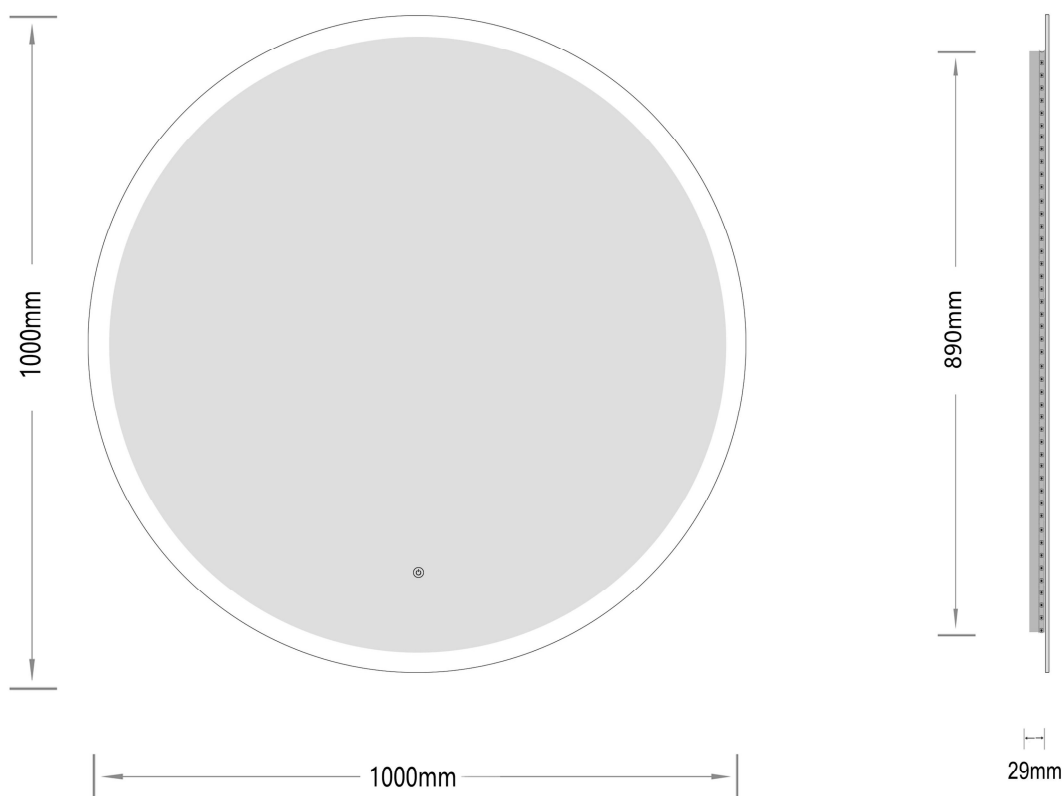

Sandra-2

Ø 1000

nordic-bad

SPECIFIKATIONER

Strømforsyning	230V/50Hz
Lyskilde	LED
Wattage	33 W
Kelvin	3000K-6000K
Ra-Værdi	>95
IP-klasse	IP44
Beskyttelsesklasse	II
Godkendelser	CE/RoHS
Lysstyrke	6800 Lumens

TOUCH-KNAP

Funktion Tænd/Sluk/Farveændring/Dæmp

EMBALLAGE

Yderkasse størrelse 106x7x106 cm
Yderkasse Vægt G.W.:12.1 KGS/N.W.:10.3 KGS

Advarsel! Sluk altid for strømmen under installation og vedligeholdelse!