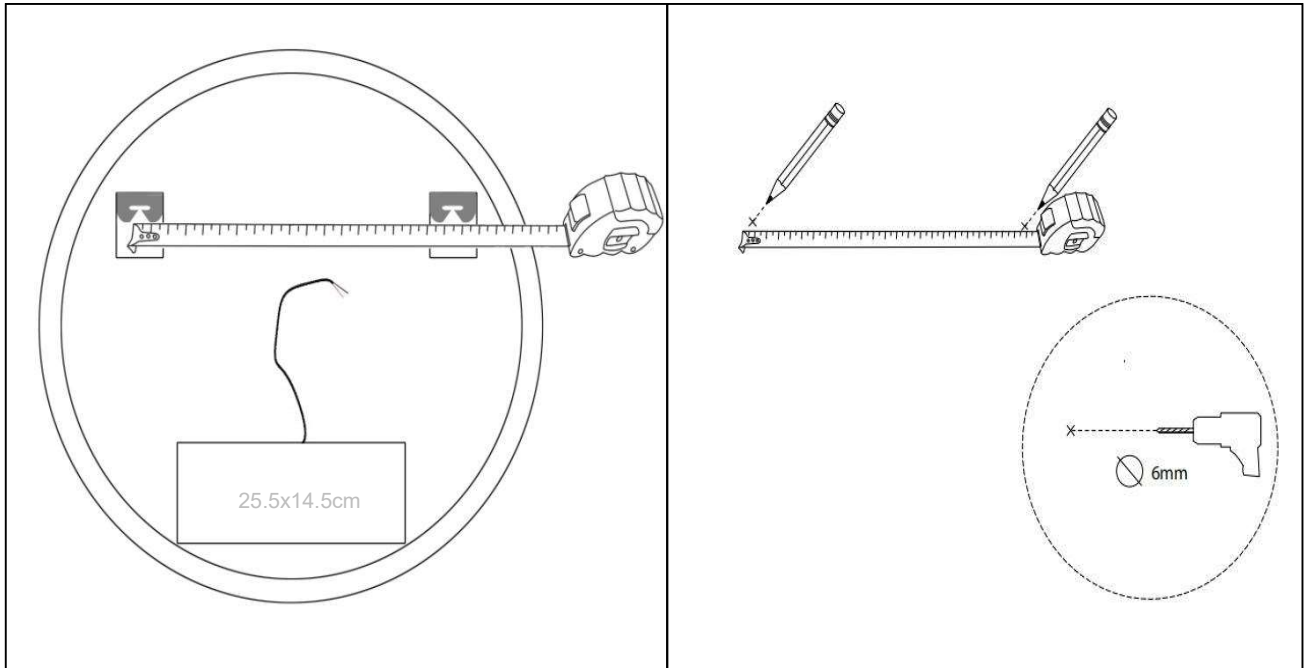

Sandra-2

Ø 1000

nordic-bad

SPECIFIKATIONER

Strømforsyning	230V/50Hz
Lyskilde	LED
Wattage	33 W
Kelvin	3000K-6000K
Ra-Værdi	>95
IP-klasse	IP44
Beskyttelsesklasse	II
Godkendelser	CE/RoHS
Lysstyrke	6800 Lumens

TOUCH-KNAP

Funktion Tænd/Sluk/Farveændring/Dæmp

EMBALLAGE

Yderkasse størrelse 106x7x106 cm
Yderkasse Vægt G.W.:12.1 KGS/N.W.:10.3 KGS

Advarsel! Sluk altid for strømmen under installation og vedligeholdelse!